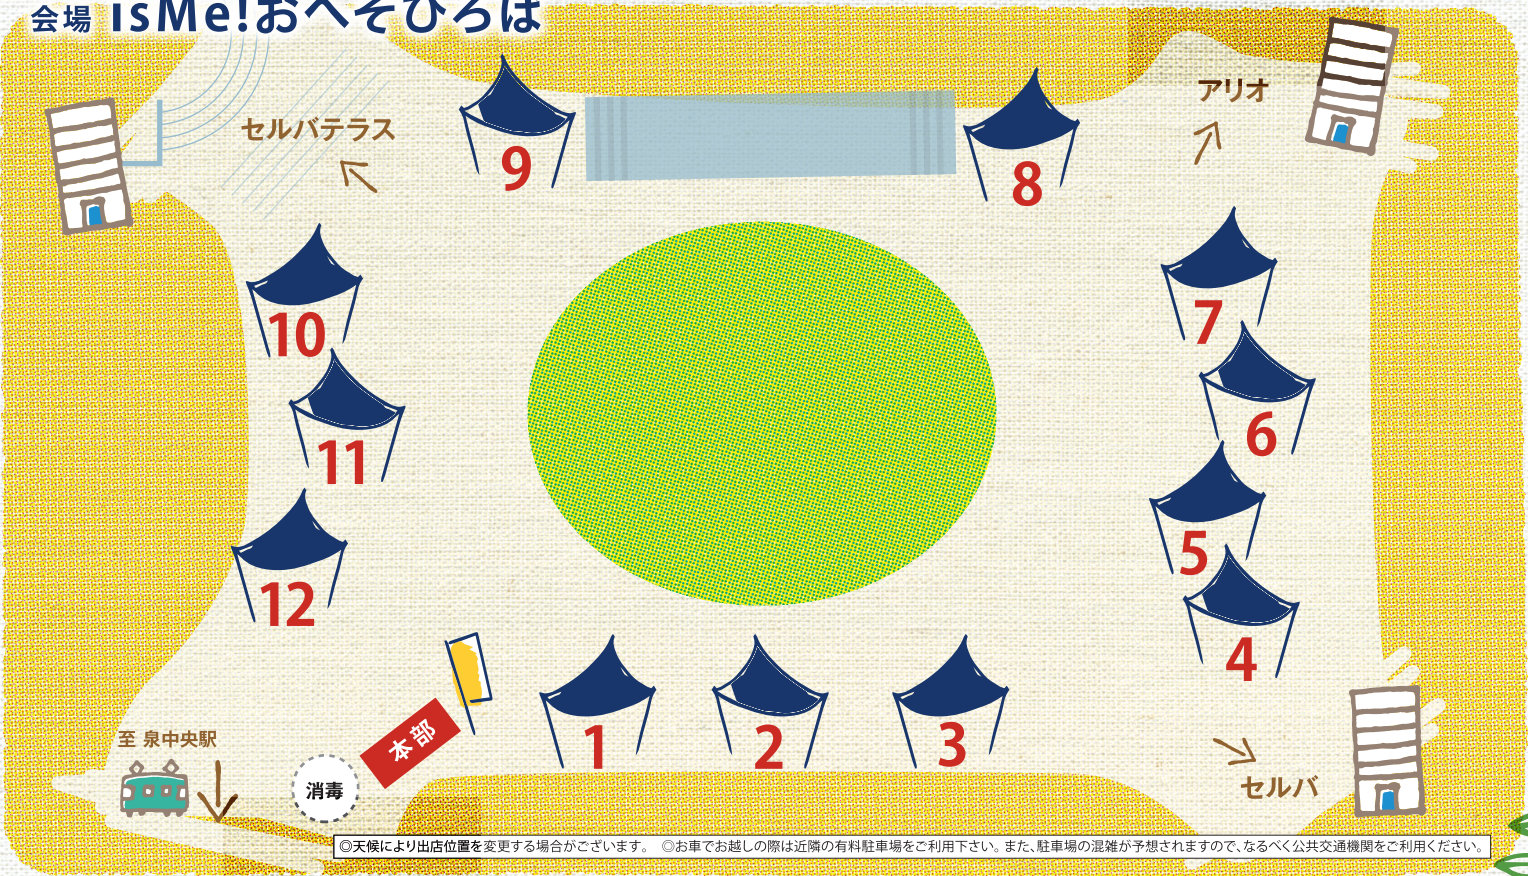

## おへそひろばに「ど冷えもん」が登場!!

isMe! おへそひろば(泉中央駅前地区活性化協議会)では、コロナ禍で対面式から非対面式への販売方法を模索している仙台市内の事業所の支援として「ど冷えもん(冷凍食品自動販売機)を設置致します。現在パスタとピザの販売中!

また、只今設置者も募集中! 詳しくはisMe!おへそひろばのHPをチェック

感染予防に  
ご協力  
ください

マスクを着用

手洗い・消毒

適切な距離をとる

新型コロナウイルス  
接触確認アプリ (COCOA)  
COVID-19 Contact-Confirming Application

アプリをダウンロードして  
感染拡大を防止しましょう

App Store

Google Play

会場 isMe!おへそひろば

◎天候により出店位置を変更する場合がございます。◎お車でお越しの際は近隣の有料駐車場をご利用下さい。また、駐車場の混雑が予想されますので、なるべく公共交通機関をご利用ください。